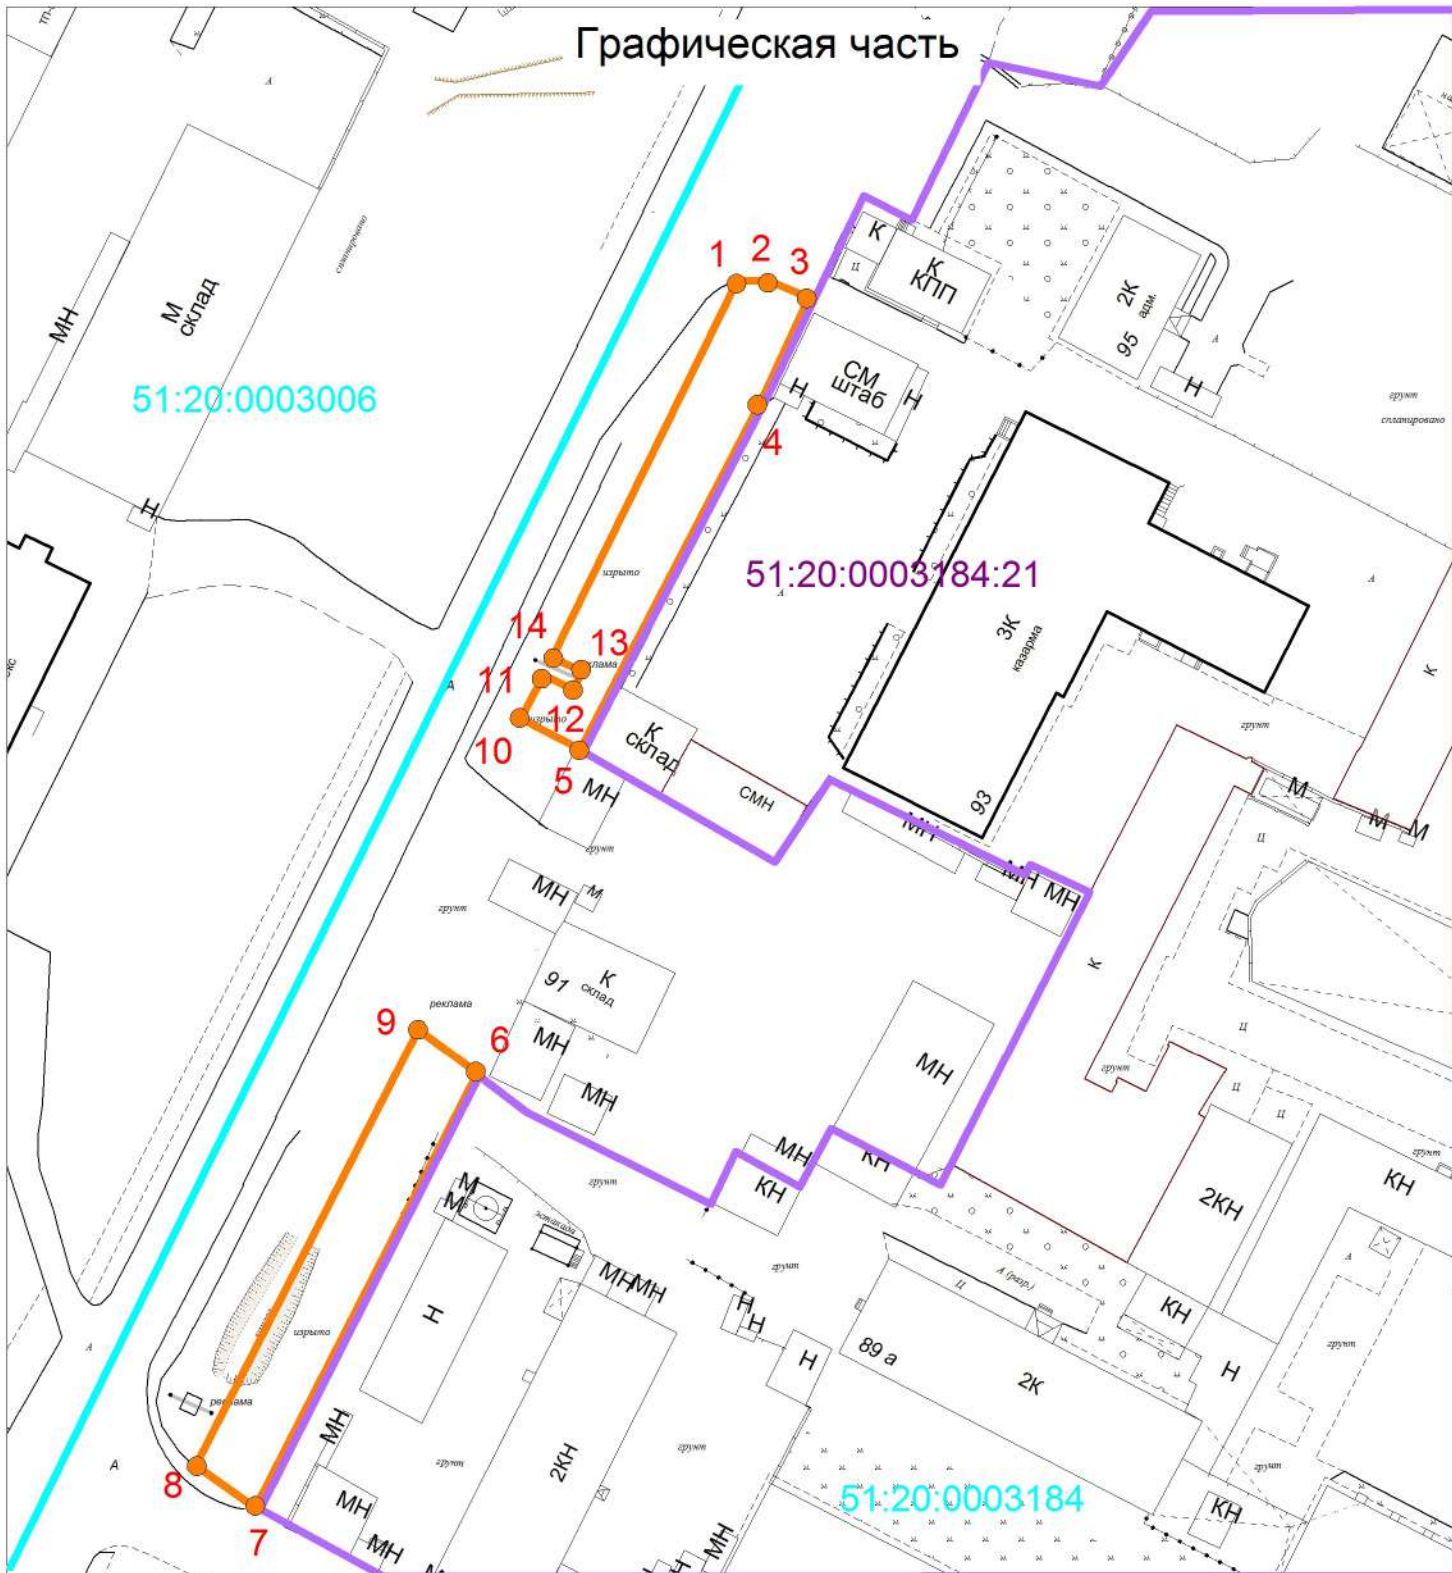

# Графическая часть

51:20:0003006

51:20:0003184:21

51:20:0003184

## Условные обозначения:

Граница прилегающей территории

Граница участка, по отношению к которому устанавливается прилегающая территория

Граница кадастрового квартала

Поворотная точка границ прилегающей территории

Кадастровый номер земельного участка, по отношению к которому устанавливается прилегающая территория

51:20:0003184:21

Кадастровый квартал

51:20:0003006

Масштаб 1:1000