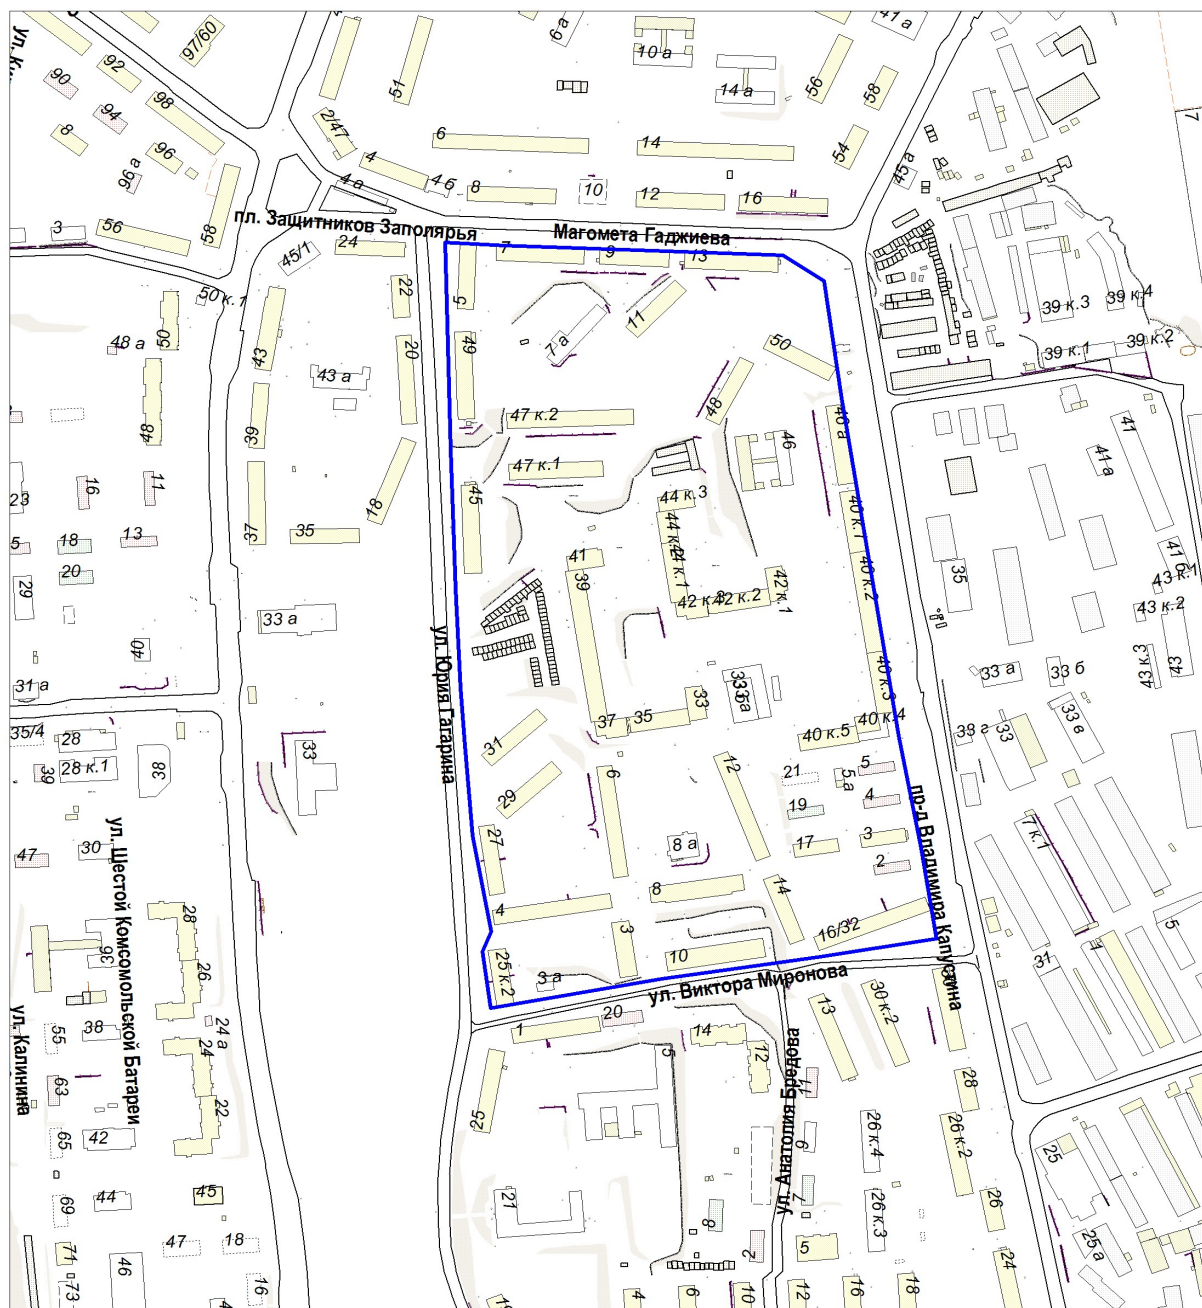

Приложение  
к постановлению администрации  
города Мурманска  
от 22.07.2019 № 2460

Границы разработки проекта межевания территории  
(М 1:5000)

Условные обозначения:

 - границы разработки проекта межевания территории