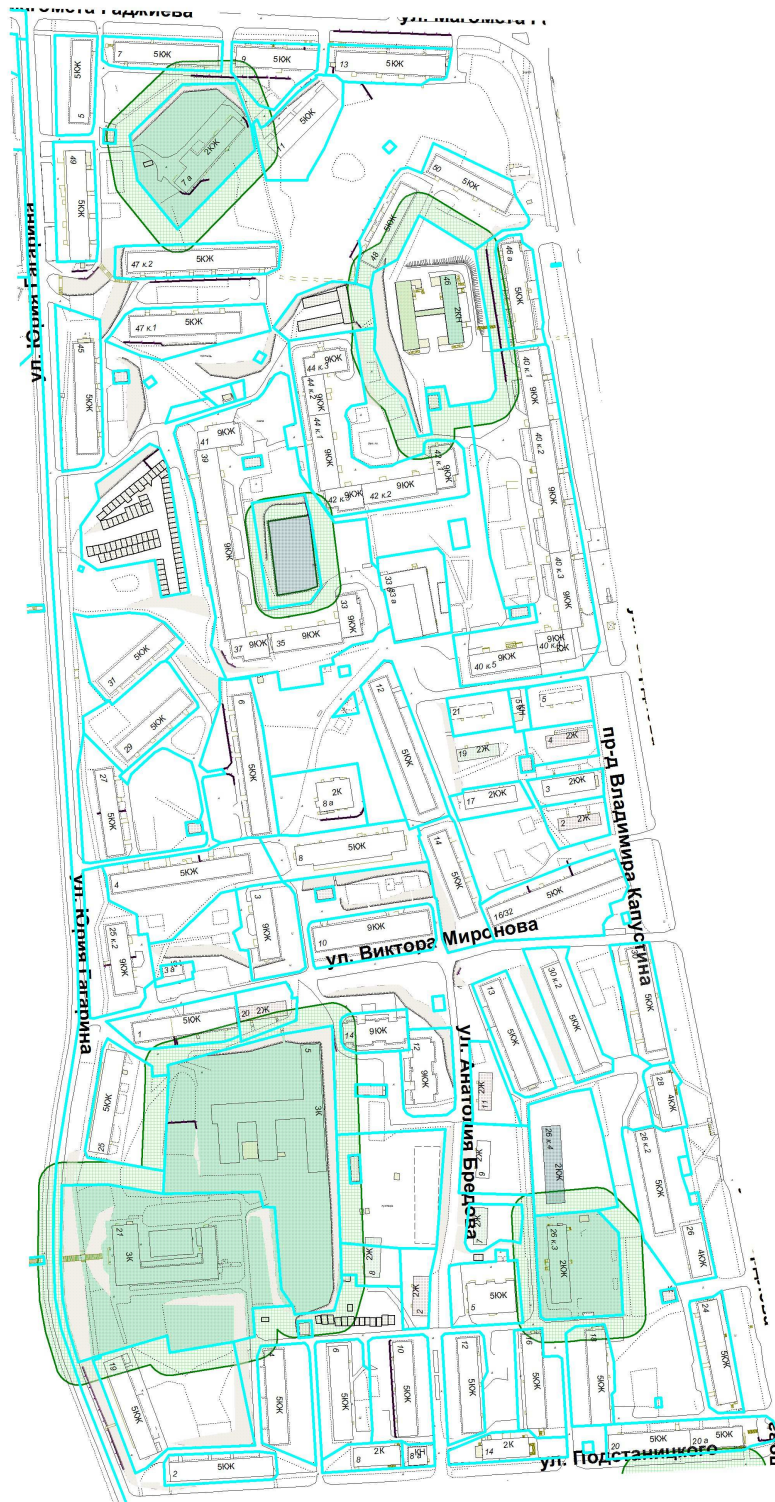

Приложение
к постановлению администрации
города Мурманска
от 23.12.2020 № 3007

Условные обозначения:

Границы земельных участков по данным государственного кадастра недвижимости

Границы территории для установления запрета на розничную продажу алкогольной продукции

Образовательные учреждения

Схема границ прилегающих территорий для установления запрета на розничную продажу алкогольной продукции					
173 кадастровый квартал в Ленинском административном округе города Мурманска					
	Ф.И.О.	Подпись	Дата		
НАЧ.ОТДЕЛА	НАГОРНЯК С.Н.			М 1:3000	
ИСПОЛНИТЕЛЬ	МАЙЗЕРОВ А.Н.				
				КОМИТЕТ ГРАДОСТРОИТЕЛЬСТВА И ТЕРРИТОРИАЛЬНОГО РАЗВИТИЯ АДМИНИСТРАЦИИ ГОРОДА МУРМАНСКА	