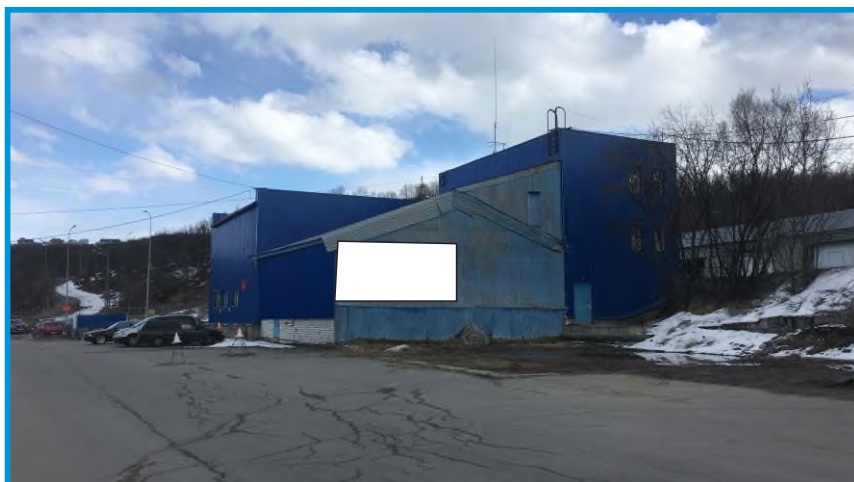

Графическая часть

Тип рекламной конструкции
Вид рекламной конструкции
Номер рекламной конструкции
Размер рекламного поля
Площадь рекламного поля
Количество сторон

Настенное панно
Настенное панно
НП-029
6м x 3м
18 м2
1

Тип рекламной конструкции
Вид рекламной конструкции
Номер рекламной конструкции
Размер рекламного поля
Площадь рекламного поля
Количество сторон

Настенное панно
Настенное панно
НП-030
5,14м x 7,29м
37,47 м2
1