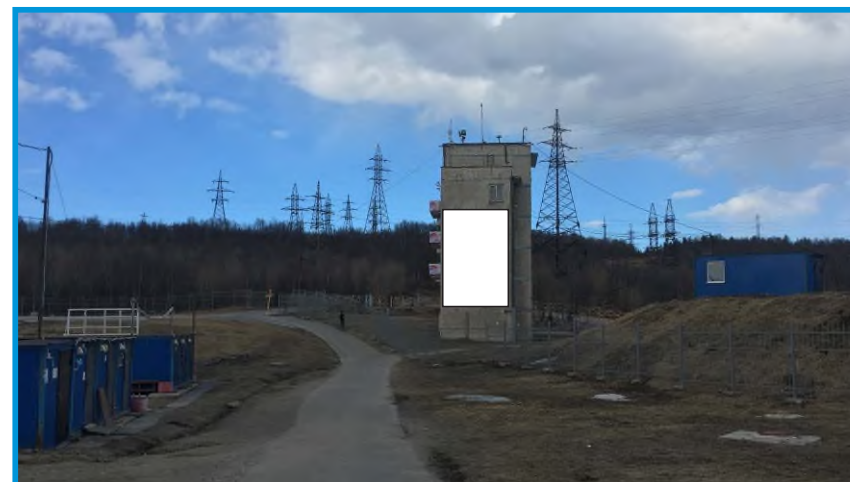

Графическая часть

Тип рекламной конструкции
Вид рекламной конструкции
Номер рекламной конструкции
Размер рекламного поля
Площадь рекламного поля
Количество сторон

Настенное панно
Настенное панно
НП-029
6м x 3м
18 м2
1

Тип рекламной конструкции
Вид рекламной конструкции
Номер рекламной конструкции
Размер рекламного поля
Площадь рекламного поля
Количество сторон

Настенное панно
Настенное панно
НП-030
5,14м x 7,29м
37,47 м2
1