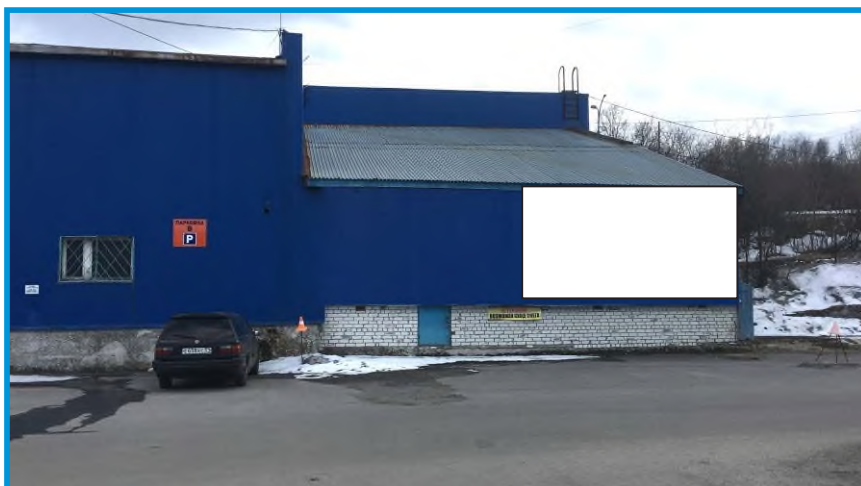

Графическая часть

Тип рекламной конструкции
Вид рекламной конструкции
Номер рекламной конструкции
Размер рекламного поля
Площадь рекламного поля
Количество сторон

Настенное панно
Настенное панно
НП-027
6м x 3м
18 м2
1

Тип рекламной конструкции
Вид рекламной конструкции
Номер рекламной конструкции
Размер рекламного поля
Площадь рекламного поля
Количество сторон

Настенное панно
Настенное панно
НП-028
6м x 3м
18 м2
1