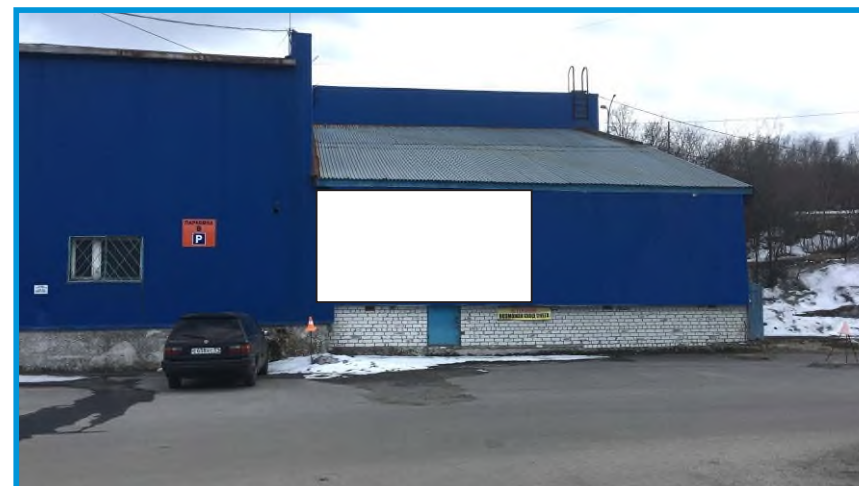

Графическая часть

Тип рекламной конструкции
Вид рекламной конструкции
Номер рекламной конструкции
Размер рекламного поля
Площадь рекламного поля
Количество сторон

Настенное панно
Настенное панно
НП-027
6м x 3м
18 м2
1

Тип рекламной конструкции
Вид рекламной конструкции
Номер рекламной конструкции
Размер рекламного поля
Площадь рекламного поля
Количество сторон

Настенное панно
Настенное панно
НП-028
6м x 3м
18 м2
1