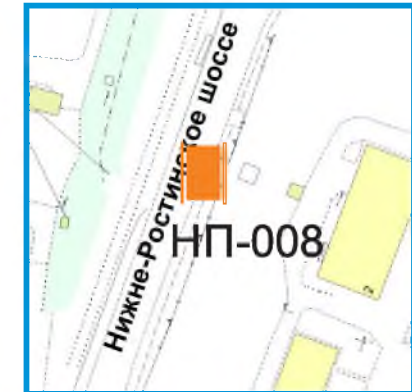

Графическая часть

Тип рекламной конструкции
Вид рекламной конструкции
Номер рекламной конструкции
Размер рекламного поля
Площадь рекламного поля
Количество сторон

Настенное панно
Настенное панно
НП-007
5,5м x 11м
63,25 м2
1