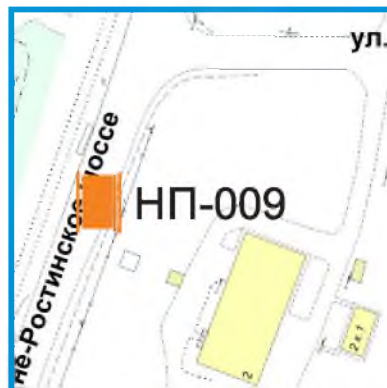

Графическая часть

Тип рекламной конструкции
Вид рекламной конструкции
Номер рекламной конструкции
Размер рекламного поля
Площадь рекламного поля
Количество сторон

Настенное панно
Настенное панно
НП-009
1м x 45м
45 м2
1