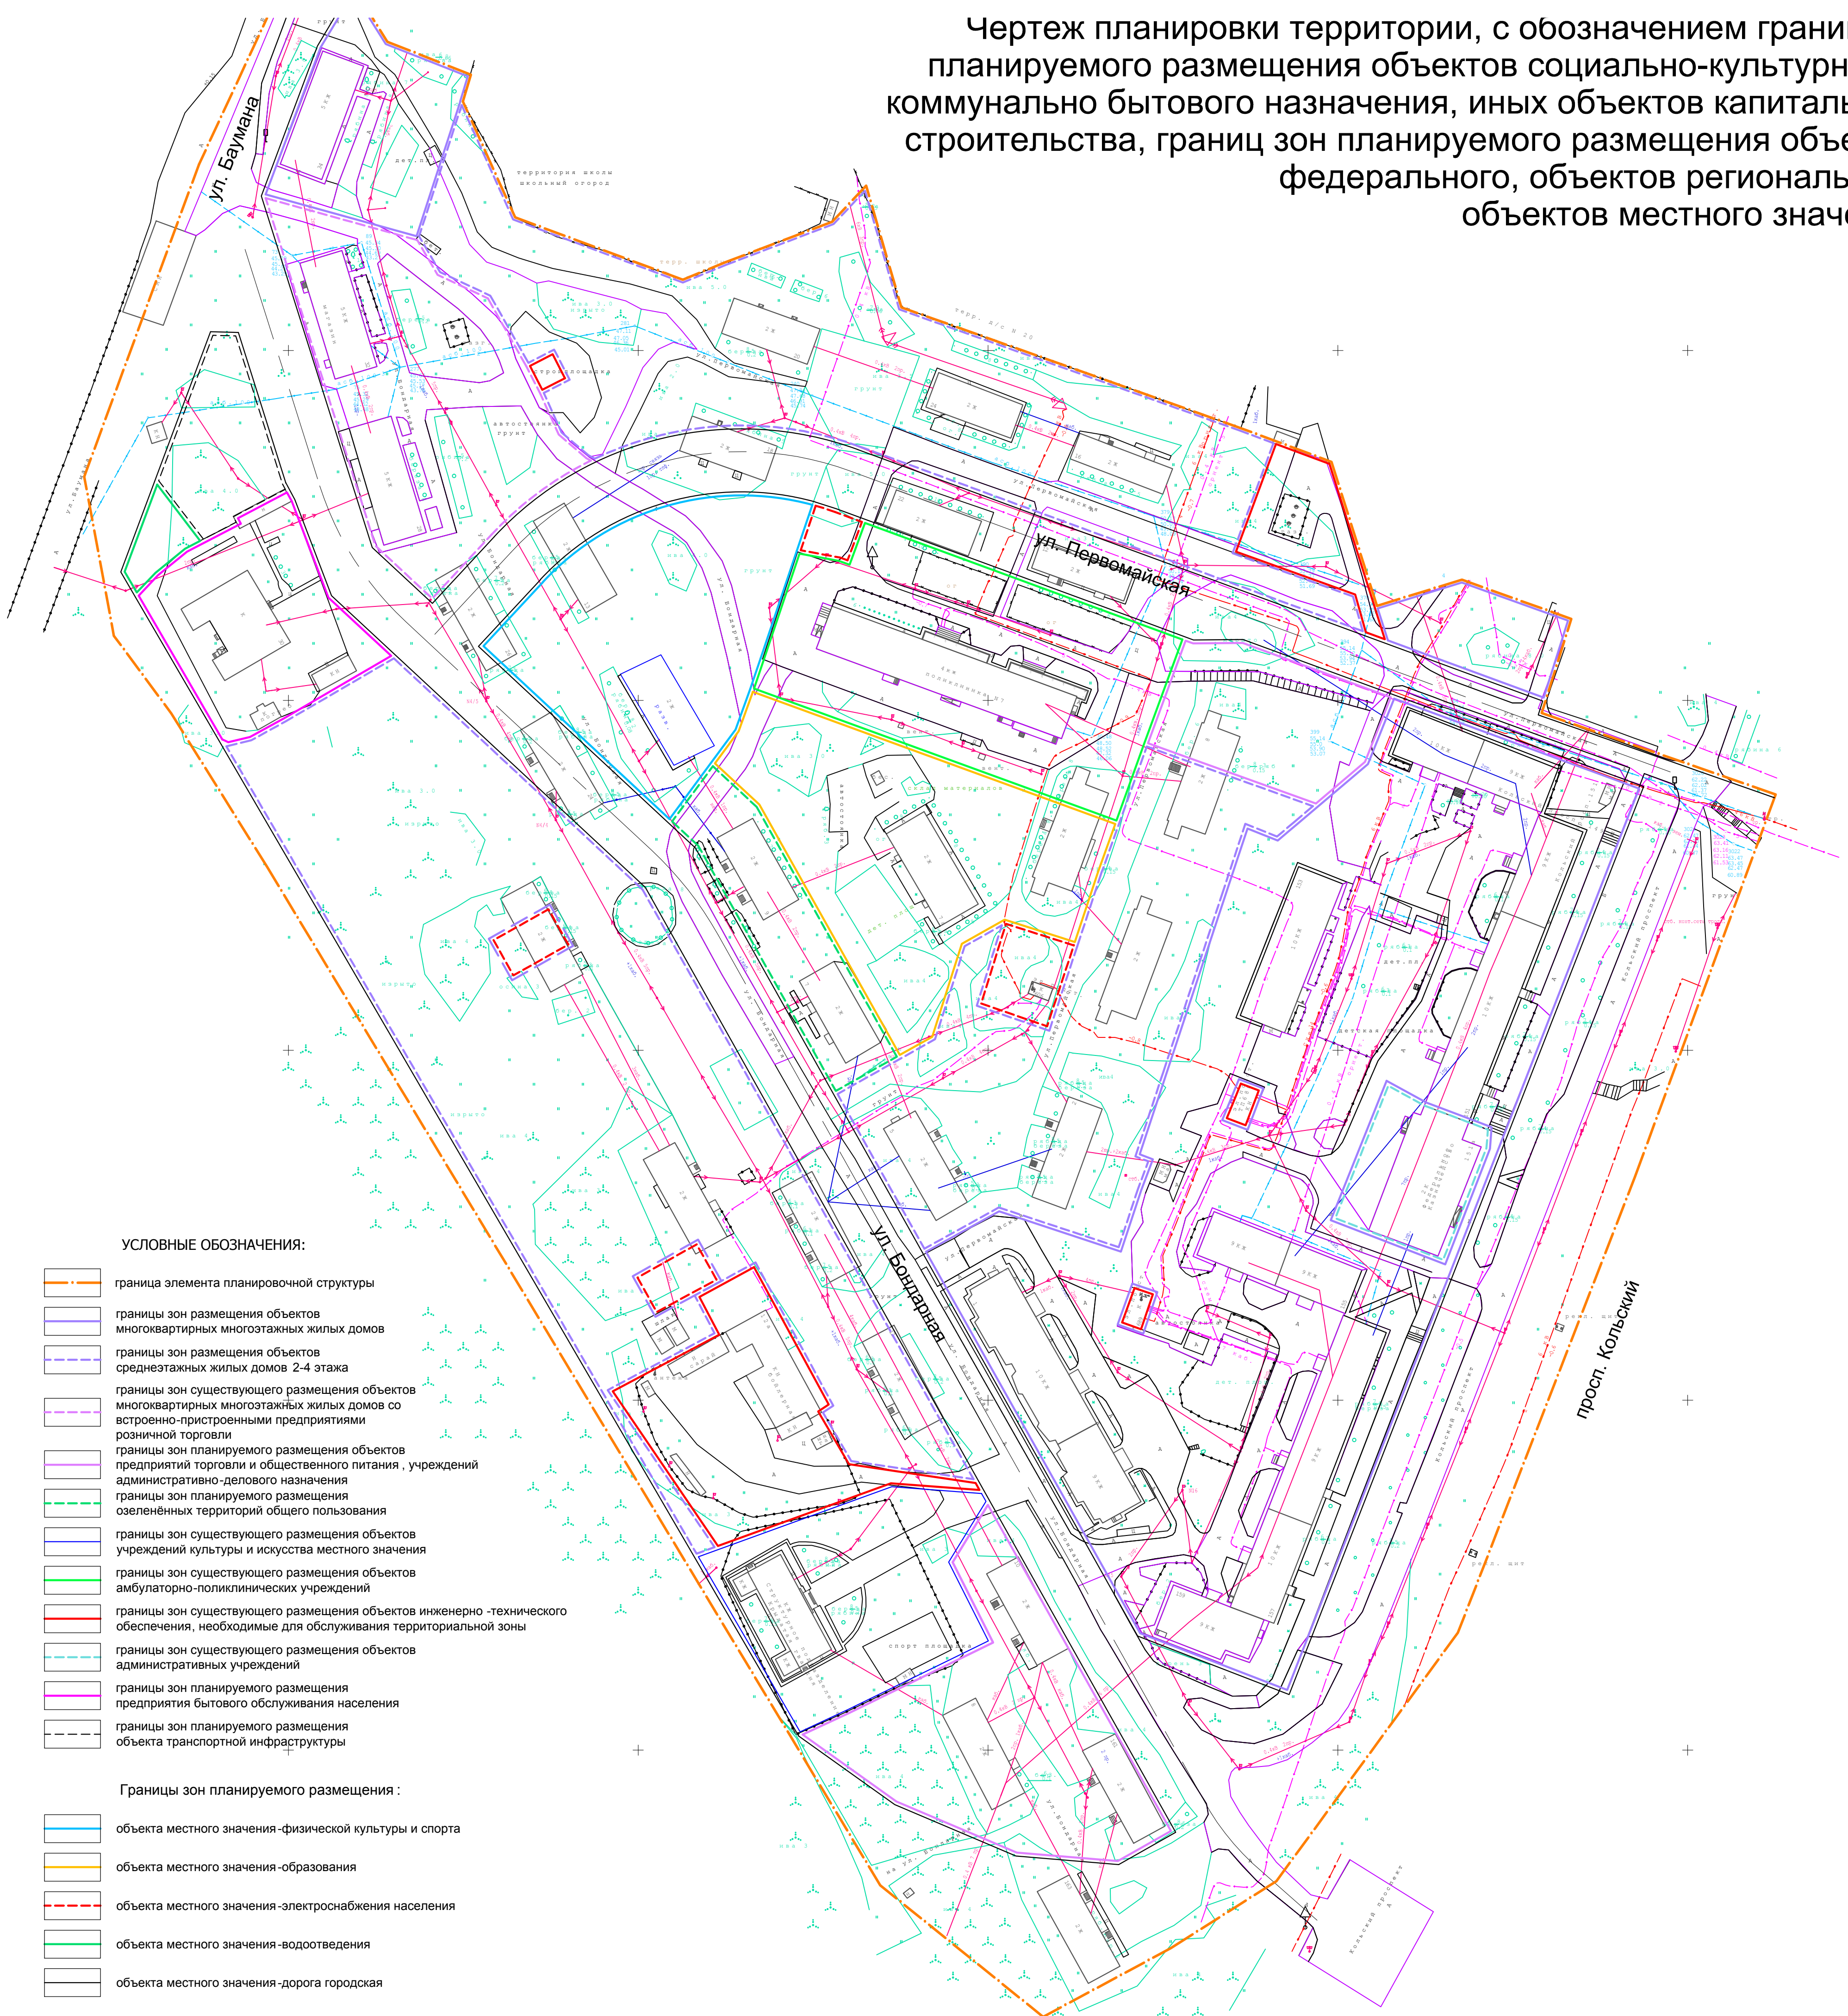

Чертеж планировки территории, с обозначением границ зон планируемого размещения объектов социально-культурного и коммунально бытового назначения, иных объектов капитального строительства, границ зон планируемого размещения объектов федерального, объектов регионального, объектов местного значения.

УСЛОВНЫЕ ОБОЗНАЧЕНИЯ:

-  граница элемента планировочной структуры
-  границы зон размещения объектов многоквартирных многоэтажных жилых домов
-  границы зон размещения объектов среднеэтажных жилых домов 2-4 этажа
-  границы зон существующего размещения объектов многоквартирных многоэтажных жилых домов со встроенно-пристроенными предприятиями розничной торговли
-  границы зон планируемого размещения объектов предприятий торговли и общественного питания, учреждений административно-делового назначения
-  границы зон планируемого размещения озеленённых территорий общего пользования
-  границы зон существующего размещения объектов учреждений культуры и искусства местного значения
-  границы зон существующего размещения объектов амбулаторно-поликлинических учреждений
-  границы зон существующего размещения объектов инженерно-технического обеспечения, необходимые для обслуживания территориальной зоны
-  границы зон существующего размещения объектов административных учреждений
-  границы зон планируемого размещения предприятия бытового обслуживания населения
-  границы зон планируемого размещения объекта транспортной инфраструктуры

Границы зон планируемого размещения:

-  объекта местного значения - физической культуры и спорта
-  объекта местного значения - образования
-  объекта местного значения - электроснабжения населения
-  объекта местного значения - водоотведения
-  объекта местного значения - дорога городская